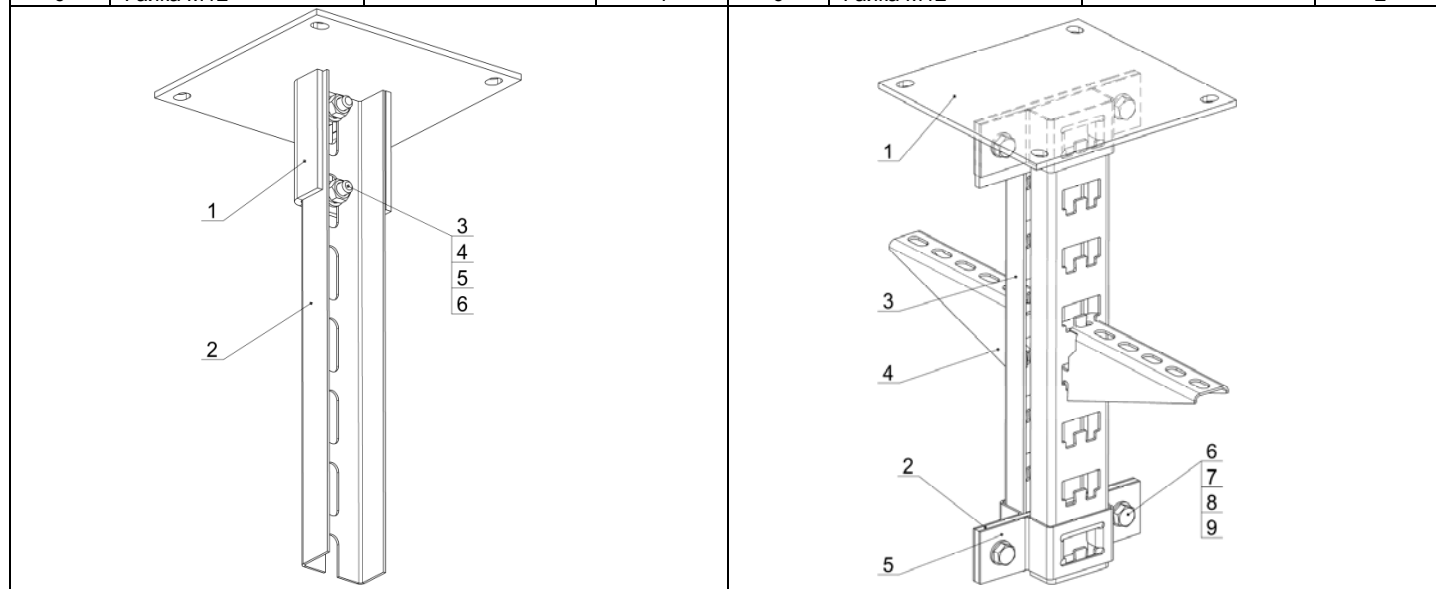

№п/п	Наименование	Обозначение	Кол-во, шт	№п/п	Наименование	Обозначение	Кол-во, шт
1	Кронштейн монтажный	K1144	1	1	Кронштейн монтажный	K1146	1
2	Швеллер	K240	1	2	Кронштейн монтажный	K1147	1
3	Болт M12x35		2	3	Стойка кабельная	K1150+K1152	2
4	Шайба 12		2	4	Полка кабельная	K1160K+K1164	2
5	Шайба-гровер 12		2	5	Скоба	K1157	4
6	Гайка M12		2	6	Болт M12x35		4
				7	Шайба 12		8
				8	Шайба-гровер 12		4
				9	Гайка M12		4