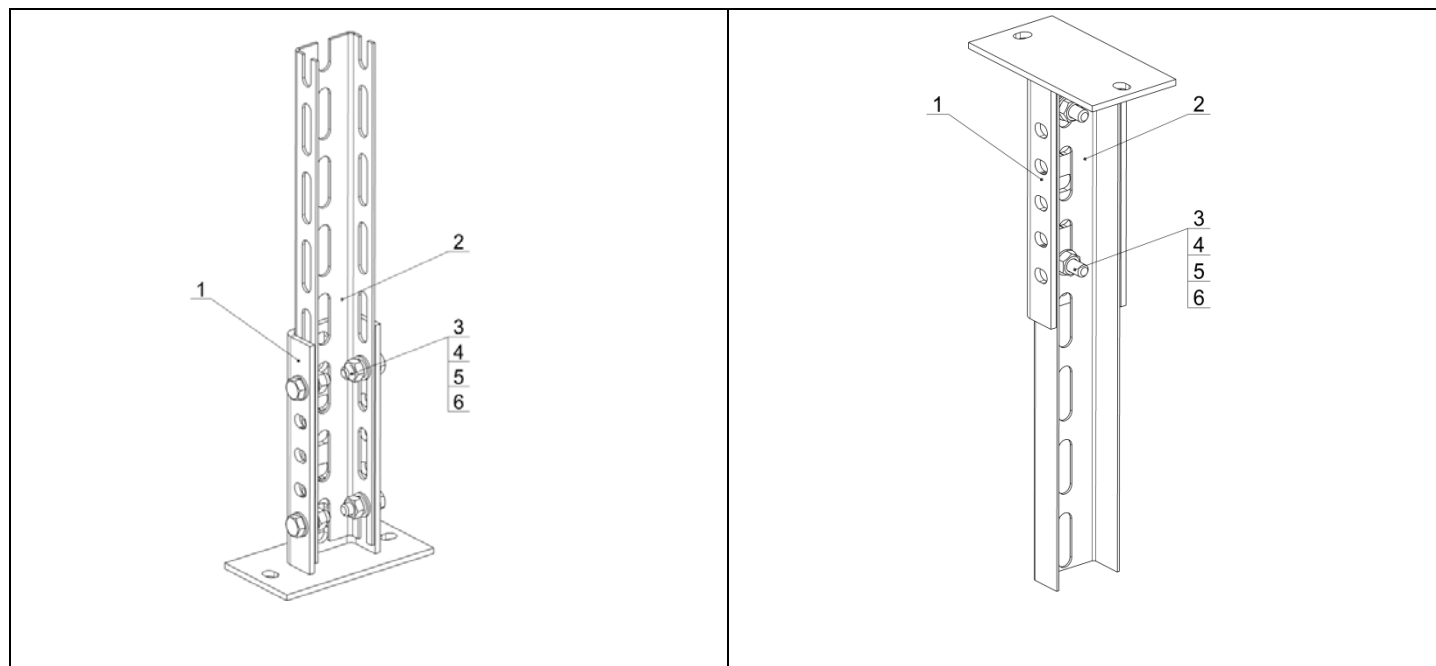

Примеры монтажа

№п/п	Наименование	Обозначение	Кол-во, шт	№п/п	Наименование	Обозначение	Кол-во, шт
1	Кронштейн монтажный	K1142	1	1	Кронштейн монтажный	K1143	1
2	Швеллер	K235	1	2	Швеллер	K240	1
3	Болт M12x35		4	3	Болт M12x35		2
4	Шайба 12		4	4	Шайба 12		2
5	Шайба-гровер 12		4	5	Шайба-гровер 12		2
6	Гайка M12		4	6	Гайка M12		2