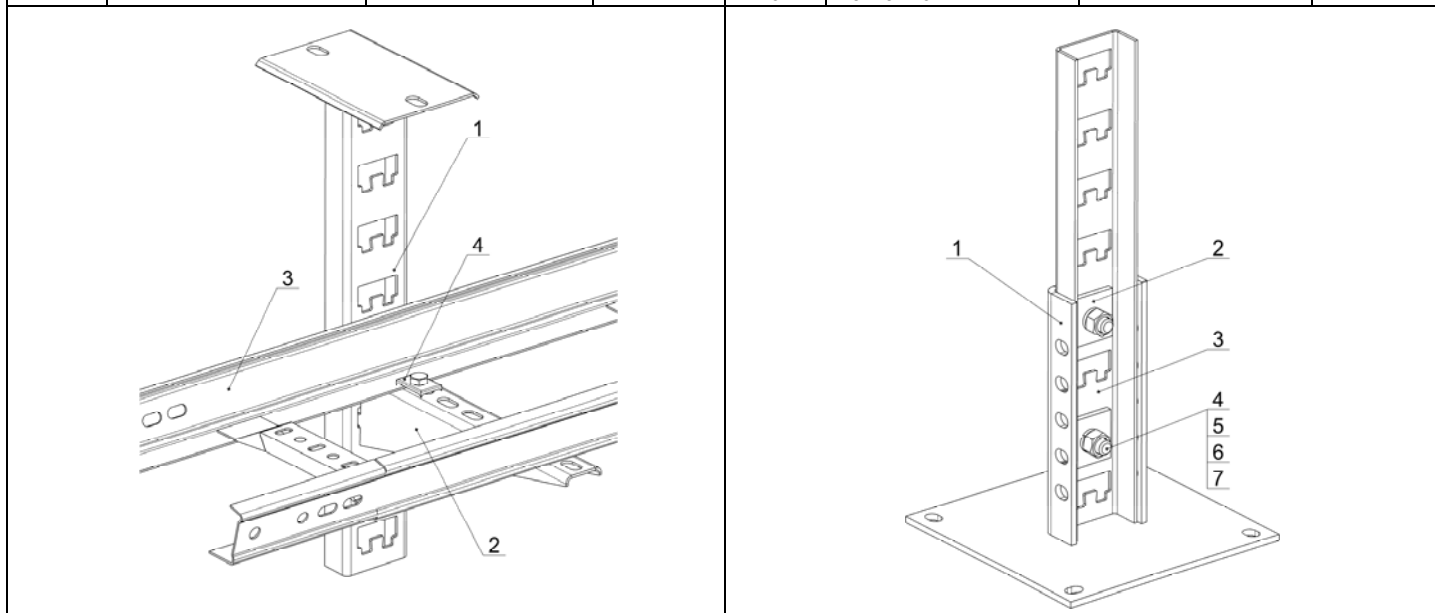

Примеры монтажа

№п/п	Наименование	Обозначение	Кол-во, шт	№п/п	Наименование	Обозначение	Кол-во, шт
1	Скоба	K1157	2	1	Полка кабельная	K1160С+K1164С	1
2	Стойка кабельная	K1150+K1155	1	2	Скоба	K142+K145	2
3	Полка кабельная	K1160+K1164	1	3	Винт М6х16		4
4	Хомут	C437+С442	2	4	Шайба 6 увел.		8
				5	Шайба-гровер 6		4
				6	Гайка М6		4

№п/п	Наименование	Обозначение	Кол-во, шт	№п/п	Наименование	Обозначение	Кол-во, шт
1	Стойка	K1150П+K1152П	1	1	Кронштейн монтажный	K1141	1
2	Полка кабельная	K1160+K1164	1	2	Пластина соединительная	K1120	2
3	Лоток	НЛ20-П1,87; НЛ30-П1,87; НЛ40-П1,87	1	3	Стойка кабельная	K1150+K1155	1
4	Прижим	НЛ-ПР	2	4	Болт М12х35		2
				5	Шайба 12		2
				6	Шайба-гровер 12		2
				7	Гайка М12		2