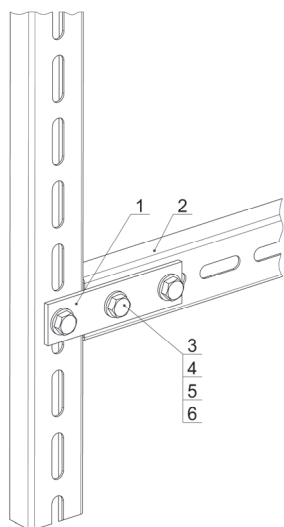

**Примеры монтажа**

№п/п	Наименование	Обозначение	Кол-во, шт	№п/п	Наименование	Обозначение	Кол-во, шт
1	Кронштейн монтажный	K1141	1	1	Пластина соединительная	K1121	1
2	Пластина соединительная	K1120	2	2	Швеллер	K240	2
3	Стойка кабельная	K1150+K1155	1	3	Болт M12x35		2
4	Болт M12x35		2	4	Шайба 12		2
5	Шайба 12		2	5	Шайба-гровер12		2
6	Шайба-гровер 12		2	6	Гайка M12		2
7	Гайка M12		2				

№п/п	Наименование	Обозначение	Кол-во, шт	№п/п	Наименование	Обозначение	Кол-во, шт
1	Пластина соединительная	K1122	1	1	Пластина соединительная	K1123	2
2	Швеллер	K240	2	2	Швеллер	K240	2
3	Болт M12x35		3	3	Болт M12x35		4
4	Шайба 12		3	4	Шайба 12		4
5	Шайба-гровер12		3	5	Шайба-гровер12		4
6	Гайка M12		3	6	Гайка M12		4