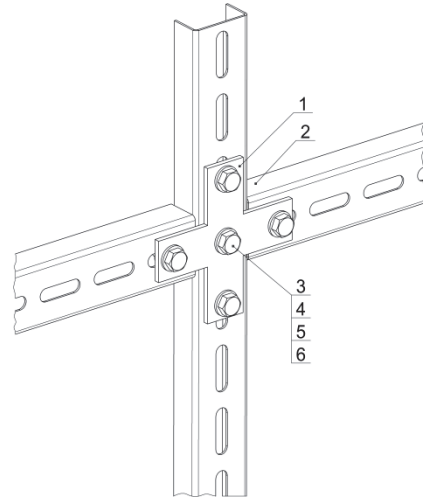

**Примеры монтажа**

№п/п	Наименование	Обозначение	Кол-во, шт	№п/п	Наименование	Обозначение	Кол-во, шт
1	Кронштейн монтажный	K1141	1	1	Пластина соединительная	K1121	1
2	Пластина соединительная	K1120	2	2	Швеллер	K240	2
3	Стойка кабельная	K1150+K1155	1	3	Болт M12x35		2
4	Болт M12x35		2	4	Шайба 12		2
5	Шайба 12		2	5	Шайба-гровер12		2
6	Шайба-гровер 12		2	6	Гайка M12		2
7	Гайка M12		2				

№п/п	Наименование	Обозначение	Кол-во, шт	№п/п	Наименование	Обозначение	Кол-во, шт
1	Пластина соединительная	K1122	1	1	Пластина соединительная	K1123	2
2	Швеллер	K240	2	2	Швеллер	K240	2
3	Болт M12x35		3	3	Болт M12x35		4
4	Шайба 12		3	4	Шайба 12		4
5	Шайба-гровер12		3	5	Шайба-гровер12		4
6	Гайка M12		3	6	Гайка M12		4

Примеры монтажа

№п/п	Наименование	Обозначение	Кол-во, шт	№п/п	Наименование	Обозначение	Кол-во, шт
1	Пластина соединительная	K1124	1	1	Пластина соединительная	K1125	1
2	Швеллер	K240	2	2	Швеллер	K240	3
3	Болт M12x35		3	3	Болт M12x35		4
4	Шайба 12		3	4	Шайба 12		4
5	Шайба-гровер12		3	5	Шайба-гровер12		4
6	Гайка M12		3	6	Гайка M12		4