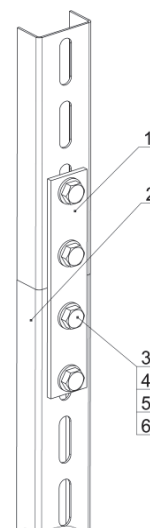

**Примеры монтажа**

№п/п	Наименование	Обозначение	Кол-во, шт	№п/п	Наименование	Обозначение	Кол-во, шт
1	Кронштейн монтажный	K1141	1	1	Пластина соединительная	K1121	1
2	Пластина соединительная	K1120	2	2	Швеллер	K240	2
3	Стойка кабельная	K1150+K1155	1	3	Болт M12x35		2
4	Болт M12x35		2	4	Шайба 12		2
5	Шайба 12		2	5	Шайба-гровер12		2
6	Шайба-гровер 12		2	6	Гайка M12		2
7	Гайка M12		2				

№п/п	Наименование	Обозначение	Кол-во, шт	№п/п	Наименование	Обозначение	Кол-во, шт
1	Пластина соединительная	K1122	1	1	Пластина соединительная	K1123	2
2	Швеллер	K240	2	2	Швеллер	K240	2
3	Болт M12x35		3	3	Болт M12x35		4
4	Шайба 12		3	4	Шайба 12		4
5	Шайба-гровер12		3	5	Шайба-гровер12		4
6	Гайка M12		3	6	Гайка M12		4

Примеры монтажа

№п/п	Наименование	Обозначение	Кол-во, шт	№п/п	Наименование	Обозначение	Кол-во, шт
1	Пластина соединительная	K1124	1	1	Пластина соединительная	K1125	1
2	Швеллер	K240	2	2	Швеллер	K240	3
3	Болт M12x35		3	3	Болт M12x35		4
4	Шайба 12		3	4	Шайба 12		4
5	Шайба-гровер12		3	5	Шайба-гровер12		4
6	Гайка M12		3	6	Гайка M12		4

№п/п	Наименование	Обозначение	Кол-во, шт	№п/п	Наименование	Обозначение	Кол-во, шт
1	Пластина соединительная	K1126	1	1	Пластина соединительная	K1127	1
2	Швеллер	K240	2	2	Швеллер	K240	3
3	Болт M12x35		4	3	Болт M12x35		5
4	Шайба 12		4	4	Шайба 12		5
5	Шайба-гровер12		4	5	Шайба-гровер12		5
6	Гайка M12		4	6	Гайка M12		5