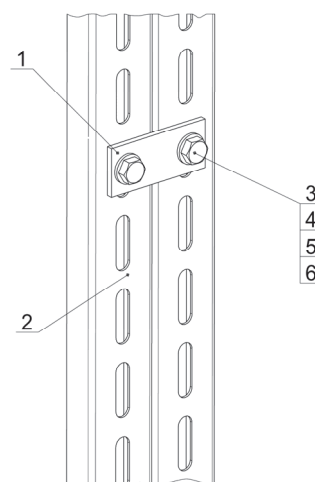

**Примеры монтажа**

№п/п	Наименование	Обозначение	Кол-во, шт	№п/п	Наименование	Обозначение	Кол-во, шт
1	Кронштейн монтажный	K1141	1	1	Пластина соединительная	K1121	1
2	Пластина соединительная	K1120	2	2	Швеллер	K240	2
3	Стойка кабельная	K1150+K1155	1	3	Болт M12x35		2
4	Болт M12x35		2	4	Шайба 12		2
5	Шайба 12		2	5	Шайба-гровер12		2
6	Шайба-гровер 12		2	6	Гайка M12		2
7	Гайка M12		2				

№п/п	Наименование	Обозначение	Кол-во, шт	№п/п	Наименование	Обозначение	Кол-во, шт
1	Пластина соединительная	K1122	1	1	Пластина соединительная	K1123	2
2	Швеллер	K240	2	2	Швеллер	K240	2
3	Болт M12x35		3	3	Болт M12x35		4
4	Шайба 12		3	4	Шайба 12		4
5	Шайба-гровер12		3	5	Шайба-гровер12		4
6	Гайка M12		3	6	Гайка M12		4