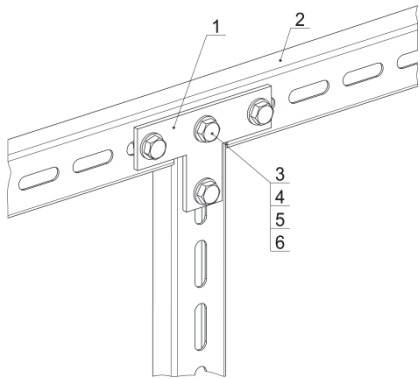

№п/п	Наименование	Обозначение	Кол-во, шт	№п/п	Наименование	Обозначение	Кол-во, шт
1	Пластина соединительная	K1126	1	1	Пластина соединительная	K1127	1
2	Швеллер	K240	2	2	Швеллер	K240	3
3	Болт M12x35		4	3	Болт M12x35		5
4	Шайба 12		4	4	Шайба 12		5
5	Шайба-гровер12		4	5	Шайба-гровер12		5
6	Гайка M12		4	6	Гайка M12		5