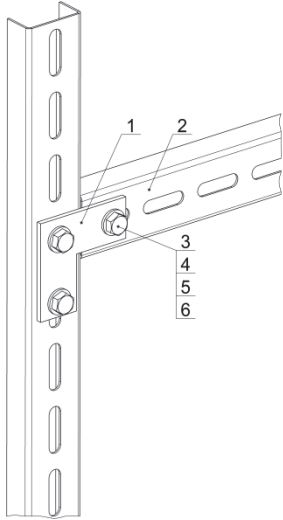

**Примеры монтажа**

№п/п	Наименование	Обозначение	Кол-во, шт	№п/п	Наименование	Обозначение	Кол-во, шт
1	Кронштейн монтажный	K1141	1	1	Пластина соединительная	K1121	1
2	Пластина соединительная	K1120	2	2	Швеллер	K240	2
3	Стойка кабельная	K1150+K1155	1	3	Болт M12x35		2
4	Болт M12x35		2	4	Шайба 12		2
5	Шайба 12		2	5	Шайба-гровер12		2
6	Шайба-гровер 12		2	6	Гайка M12		2
7	Гайка M12		2				

№п/п	Наименование	Обозначение	Кол-во, шт	№п/п	Наименование	Обозначение	Кол-во, шт
1	Пластина соединительная	K1122	1	1	Пластина соединительная	K1123	2
2	Швеллер	K240	2	2	Швеллер	K240	2
3	Болт M12x35		3	3	Болт M12x35		4
4	Шайба 12		3	4	Шайба 12		4
5	Шайба-гровер12		3	5	Шайба-гровер12		4
6	Гайка M12		3	6	Гайка M12		4

Примеры монтажа

№п/п	Наименование	Обозначение	Кол-во, шт	№п/п	Наименование	Обозначение	Кол-во, шт
1	Пластина соединительная	K1124	1	1	Пластина соединительная	K1125	1
2	Швеллер	K240	2	2	Швеллер	K240	3
3	Болт M12x35		3	3	Болт M12x35		4
4	Шайба 12		3	4	Шайба 12		4
5	Шайба-гровер12		3	5	Шайба-гровер12		4
6	Гайка M12		3	6	Гайка M12		4